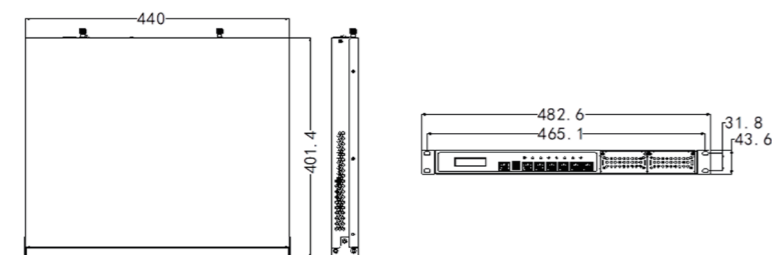

主板提供6个千兆电口

可扩展1个PCIe槽或1个ENS槽

产品应用广泛

产品尺寸图

(具体配置尺寸, 见说明书) (单位:MM)

产品规格

项目	描述	
系统配置	处理器	Intel® Celeron™ J1900
	内存	1个SO-DIMM内存槽, 最大支持8GB DDR3L内存
存储接口	SATA	1
	MSATA	1
IO接口	USB	2
	COM	1
扩展总线	PCIe	1个标准PCIe 8X可接加密卡、隔离卡, 接转接板转变为1个ENS槽
显示接口	VGA	
网络芯片	Intel® I211	
网口	6个10/100/1000Mbps RJ-45接口	
搭配主板	NET-1837系列	
工作环境	温度:0°C~45°C/ 湿度:10%~95%(非凝结状态)	
电源	AC220V输入, 60W	
外形尺寸(W×H×D)	482.6 mm×43.6mm×300mm (标准1U上架)	
支持操作系统	Linux OS系统(内核版本2.6以上)	