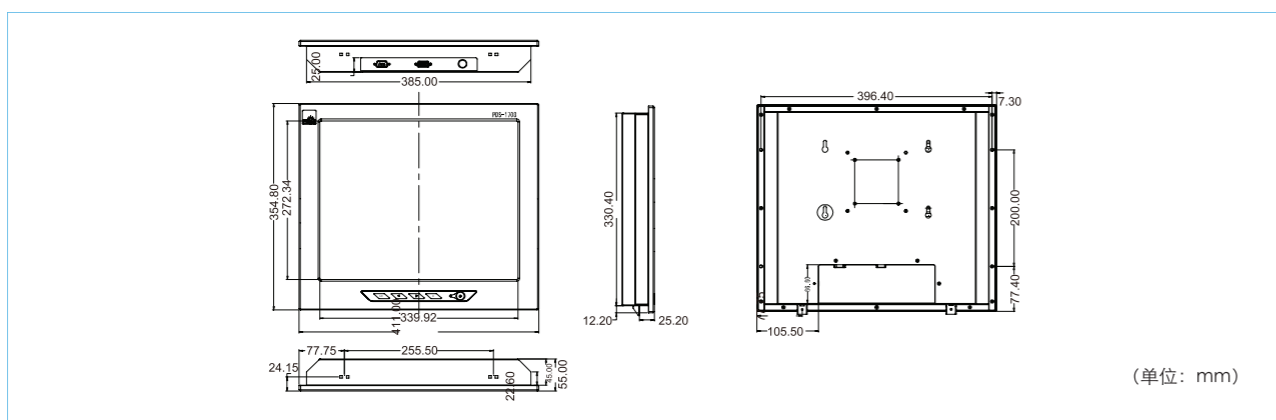

PDS-1703

17" 工业级平板显示器

概述

PDS-1703是一款高性价比的工业级平板显示器，具有屏幕亮度、对比度调节和菜单功能；安装方式兼容面板型、壁挂式和VESA标准支撑臂等。可广泛应用于电信、电力、多媒体、国防、工业自动化设备、制造业等各领域，用作监控设备。

特点

- ◆17" 高亮度LCD液晶显示屏，可选电阻式触摸屏
- ◆LCD屏亮度、对比度可手动、自动调节，具节能模式
- ◆高强度铝合金面板，表面拉丝处理
- ◆整体防护等级IP64，前面板IP65

产品尺寸图

产品规格

性能	显示尺寸	17" TFTLCD
	最大分辨率	1280*1024
	亮度	300cd/m ²
	对比度	1000:1
触摸屏	5线电阻式触摸屏	
显示颜色	16.2M	
输入接口	VGA	
前面板	带OSD控制键	
安装方式	兼容面板型、壁挂式和VESA标准支撑臂	
防护等级	前面板IP65，整体防护等级IP64	
电磁兼容性	符合无线电骚扰限值GB9254-1998标准A级	
抗扰度	抗扰度符合GB/T17618标准的限值	
抗振动	5-19Hz/1.2mm 振幅；19-200Hz/1.2g 峰-峰加速度	
抗冲击	15g 峰-峰加速度，11ms 周期	
净重	约7.1Kg	
工作环境	0℃~50℃；5%~95%，40℃（无结露）	
存储环境	-20℃~+60℃；5%~95%，40℃（无结露）	
电源	支持DC 12V 或 AC 100~240V 输入	
其它	/	
外形尺寸(W×H×D)	411mm×354.8mm×55mm	

订购信息

料号	型号	描述
0020-060091	PDS-1703-01/钢化玻璃	17" 工业级平板显示器 (1280*1024) · 具备OSD功能 · 带VGA接口 · 前面板防护等级IP65 · 外置电源适配器供电
0020-060131	PDS-1703T-01/触摸屏	17" 工业级平板显示器 (1280*1024) · 带触摸屏，具备OSD功能 · 带VGA接口 · 前面板防护等级IP65 · 外置电源适配器供电