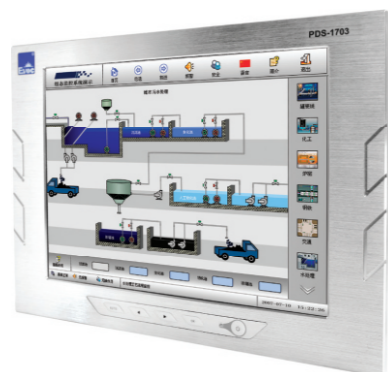

PDS-1703

17" 工业级平板显示器

概述

PDS-1703是一款高性价比的工业级平板显示器，具有屏幕亮度、对比度调节和菜单功能；安装方式兼容面板型、壁挂式和VESA标准支撑臂等。可广泛应用于电信、电力、多媒体、国防、工业自动化设备、制造业等各领域，用作监控设备。

特点

- ◆17" 高亮度LCD液晶显示屏，可选电阻式触摸屏
- ◆LCD屏亮度、对比度可手动、自动调节，具节能模式
- ◆高强度铝合金面板，表面拉丝处理
- ◆整体防护等级IP64，前面板IP65

产品尺寸图

产品规格

性能	显示尺寸	17" TFTLCD
	最大分辨率	1280*1024
	亮度	300cd/m ²
	对比度	1000:1
触摸屏	5线电阻式触摸屏	
显示颜色	16.2M	
输入接口	VGA	
前面板	带OSD控制键	
安装方式	兼容面板型、壁挂式和VESA标准支撑臂	
防护等级	前面板IP65，整体防护等级IP64	
电磁兼容性	符合无线电骚扰限值GB9254-1998标准A级	
抗扰度	抗扰度符合GB/T17618标准的限值	
抗振动	5-19Hz/1.2mm 振幅；19-200Hz/1.2g 峰-峰加速度	
抗冲击	15g 峰-峰加速度，11ms 周期	
净重	约7.1Kg	
工作环境	0℃~50℃；5%~95%，40℃（无结露）	
存储环境	-20℃~+60℃；5%~95%，40℃（无结露）	
电源	支持DC 12V 或 AC 100~240V 输入	
其它	/	
外形尺寸(W×H×D)	411mm×354.8mm×55mm	

订购信息

料号	型号	描述
0020-060091	PDS-1703-01/钢化玻璃	17" 工业级平板显示器 (1280*1024) · 具备OSD功能 · 带VGA接口 · 前面板防护等级IP65 · 外置电源适配器供电
0020-060131	PDS-1703T-01/触摸屏	17" 工业级平板显示器 (1280*1024) · 带触摸屏，具备OSD功能 · 带VGA接口 · 前面板防护等级IP65 · 外置电源适配器供电